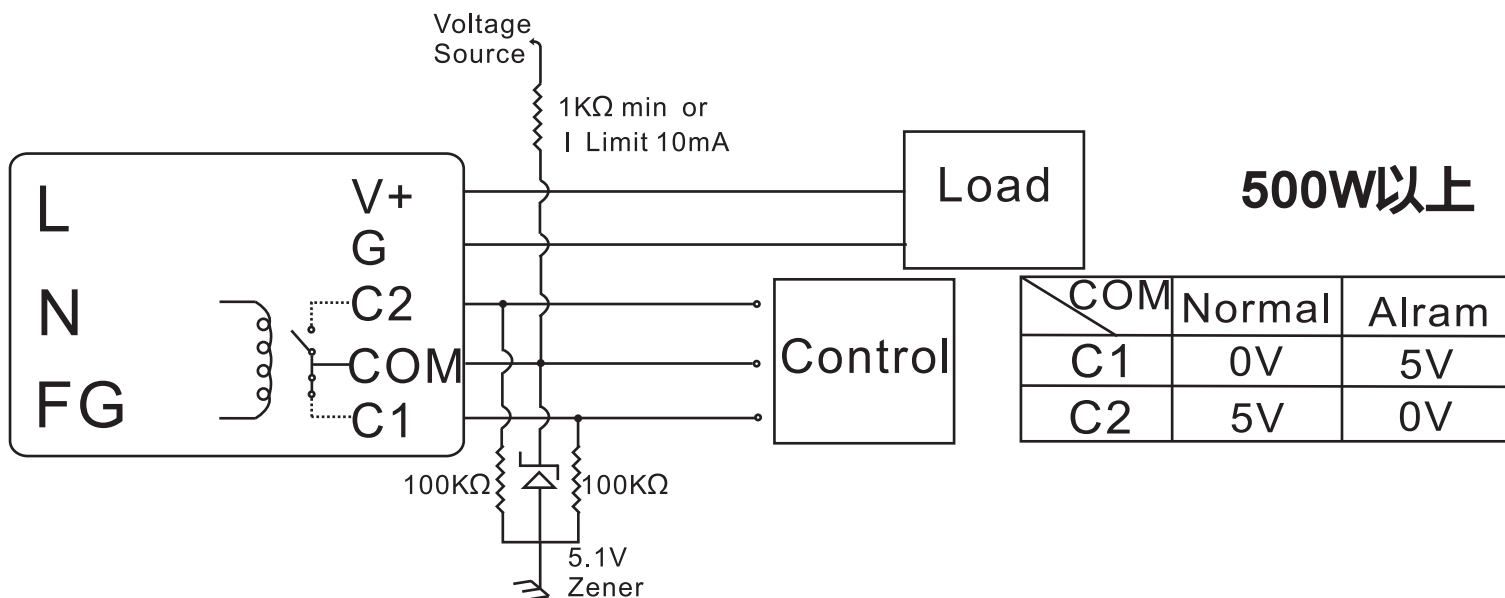

500W以上

接線圖

TTL

E TYPE Terminal

T TYPE Terminal

500W以上